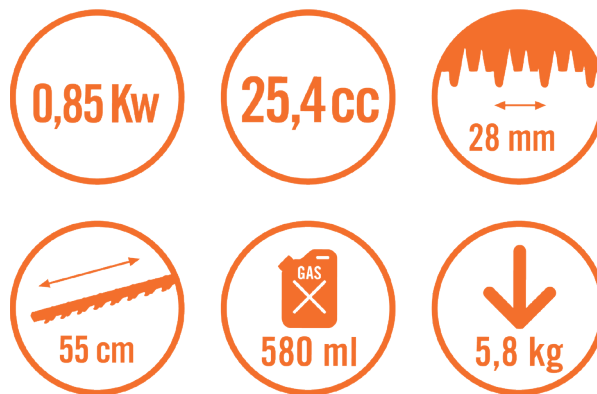

## Cortasetos gasolina **CG2555**

- Control de entrada de aire
- Cebador
- Sistema antivibración
- Gatillo con botón de seguridad
- Cuchilla de corte 55 cm

### Especificaciones técnicas

Motor 2 tiempos.

Cilindrada 25,4 cc.

Potencia: 0,85 kw.

Depósito gasolina 580 ml.

∅ máx. corte: 28 mm.

Longitud espada: 55 cm.

Empuñadura con giro de 90°.

Peso: 5,8 kg.

CONTROL ENTRADA DE AZRE

CEBADOR

SISTEMA ANTIVIBRACIÓN

DEPÓSITO GASOLINA 580 ML

GATILLO CON BOTÓN DE SEGURIDAD

CUCHILLA DE CORTE 55 CM